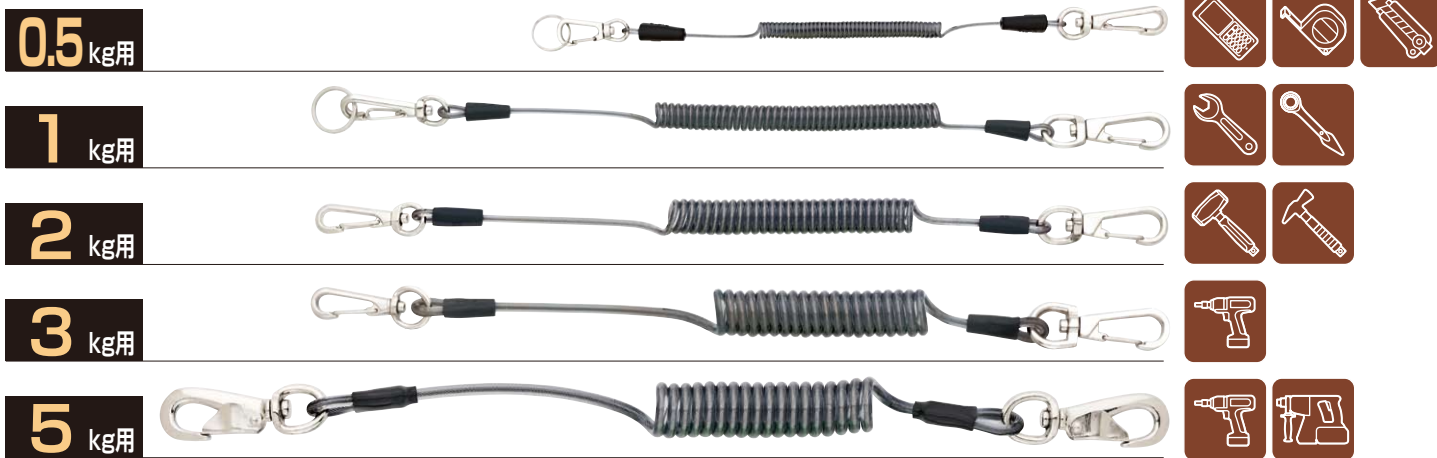

作業の安全を守る
最大使用荷重

電動工具用 落下防止 SCN-50

セーフティコード

5kg用
新登場

ステンレスワイヤー入

最大使用荷重 **5kg**
自然長 : 520mm
最大伸長 : 1600mm
ワイヤー径 : φ1.5mm
コード径 : φ6mm
入数 : 10

品番	カラー	JANコード
SCN-50B	ブラック	4963360 234545
SCN-50G	グリーン	234552
SCN-50V	バイオレット	234569
SCN-50C	クリア	234576
SCN-50R	レッド	234583
SCN-50L	ライトブルー	234590

セーフティコード Series

SCN-05, 10, 20, 30, 50

- ステンレスワイヤーとウレタンコードを一体成形しているため中でワイヤーがずれたりせず丈夫です。
- 耐久性・伸縮性バツグンの上質ウレタン素材を使用しています。
- スケルトンカラーなのでワイヤーが見え安心感があります。

最大使用荷重 **0.5kg**
 自然長 : 300mm
 最大伸長 : 1100mm
 ワイヤー径 : $\phi 0.3$ mm
 コード径 : $\phi 2$ mm
 入数 : 20

品番	カラー	JANコード 4963360
SCN-05B	ブラック	234149
SCN-05G	グリーン	234156
SCN-05V	バイオレット	234163
SCN-05C	クリア	234170
SCN-05R	レッド	234187
SCN-05L	ライトブルー	234194

カラーバリエーション

最大使用荷重 **1kg**
 自然長 : 430mm
 最大伸長 : 1700mm
 ワイヤー径 : $\phi 0.7$ mm
 コード径 : $\phi 3.2$ mm
 入数 : 20

品番	カラー	JANコード 4963360
SCN-20B	ブラック	234347
SCN-20G	グリーン	234354
SCN-20V	バイオレット	234361
SCN-20C	クリア	234378
SCN-20R	レッド	234385
SCN-20L	ライトブルー	234392

接続ワイヤー

最大使用荷重 **2kg**
 自然長 : 150mm
 コード径 : $\phi 1.2$ mm
 入数 : 20