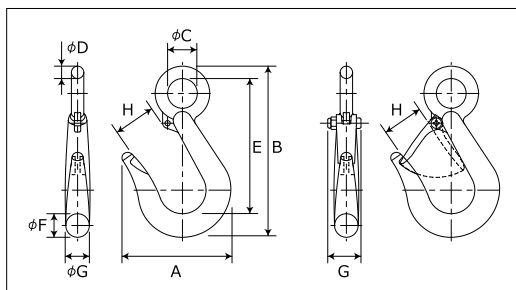

カタログの掲載価格には、消費税は含まれておりません。