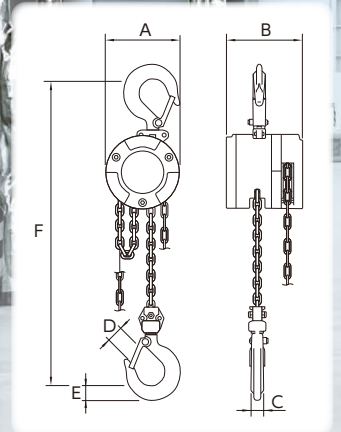

# アルミ チェーン ホイスト

軽量&  
コンパクト

250kg

500kg

1,000kg

横引き・斜め引き  
自由自在!!

360°  
ハンドチェーン

小型でシンプルなデザイン  
なので携帯性に優れ扱いやすい!!

寸法(mm)

品番	定格荷重 (ton)	標準揚程 (m)	手引力 (kg)	重量 (kg)	ロードチェーン 線径(mm)×掛数	JANコード 4963360	標準価格 (円)	揚程1m増し価格(円)		寸法(mm)						
								ロードチェーン	ハンドチェーン	品番	A	B	C	D	E	F (最小)
ACH-025	0.25	3	17	2.9	φ3.2×1	910692	32,000	3,000	2,000	ACH-025	84	91	12	23	14	250
ACH-05	0.5	3	19	4.6	φ4.3×1	910708	32,000	3,200	2,000	ACH-05	102	103	13	27	16	300
ACH-10	1.0	3	26	7.1	φ5.6×1	910715	38,000	3,500	2,000	ACH-10	125	110	16	32	21	340