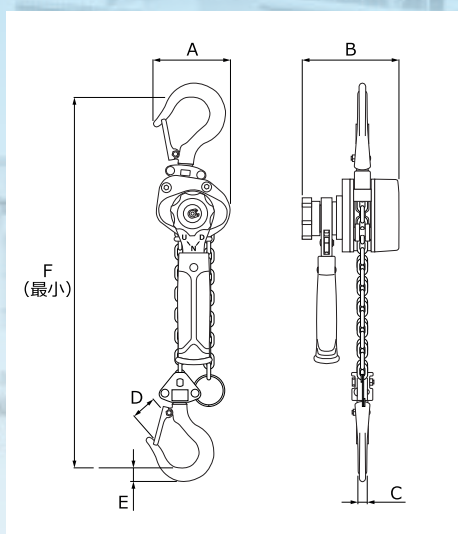

アルミ レバー ホイスト

軽量 &
コンパクト

250 kg

500 kg

800 kg

ギヤ付きなので
レバー操作がなめらか

| 品番 | A | B | C | D | E | F (最小) |
|---------|-----|-----|------|------|----|-----------|
| ALV-025 | 75 | 95 | 12 | 21.5 | 14 | 230 |
| ALV-05 | 95 | 105 | 12.5 | 26.5 | 16 | 265 |
| ALV-08 | 110 | 110 | 14.5 | 31.5 | 18 | 300 |

| 品番 | 定格荷重 (ton) | 揚程 (m) | 重量 (kg) | 手引力 (kg) | ロードチェーン 線径×掛数(mm) | JANコード 4963360 | 揚程1m 増し価格 (円) | 標準価格 (円) |
|---------|---------------|-----------|------------|-------------|----------------------|-------------------|---------------------|-------------|
| ALV-025 | 0.25 | 1.5 | 1.6 | 16 | φ3.2×1 | 910852 | 3,000 | 19,000 |
| ALV-05 | 0.5 | 1.5 | 2.6 | 21 | φ4.3×1 | 910869 | 3,200 | 22,000 |
| ALV-08 | 0.8 | 1.5 | 3.4 | 32 | φ5.0×1 | 910876 | 3,300 | 35,000 |